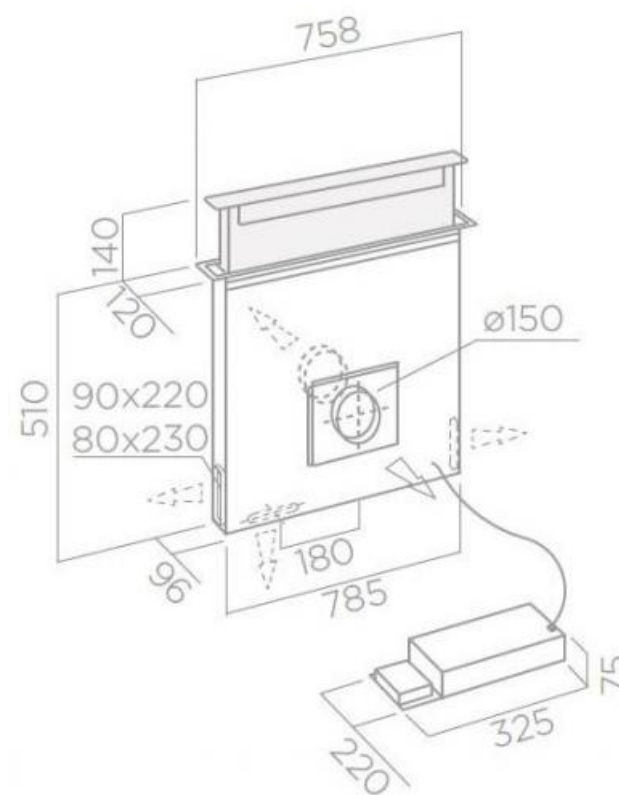

Pandora

PRF0120982 - Hotte plan de travail Elica Pandora 90 cm coloris Inox, utilisable avec moteur externe

[Accueil](#) / [Cuisine](#) / [Hotte](#) / Pandora

ELICA +

1 316 .00 €

PRIX PUBLIC INDICATIF HT CONSEILLÉ

Les caractéristiques techniques diffèrent selon le choix du moteur déporté. En option : Moteur déporté GME22 ; Moteur déporté GME88

Description:

Hotte livrée en version évacuation

SPÉCIFICATIONS TECHNIQUES

Couleur :	Inox
Largeur (en mm) :	835
Profondeur (en mm) :	120
Hauteur (en mm) :	140
Hauteur mini (en mm) :	510
Hauteur maxi (en mm) :	650
Type de hotte :	Plan de travail
Puissance du moteur :	275 W
Position moteur :	Déporté
Nombre de moteurs :	1
Nombre vitesse aspiration :	4
Type d'aspiration :	Évacuation
Indicateur de saturation des filtres :	Oui
Diamètre de sortie d'air (en mm) :	150
Filtres à graisse :	Filtre à graisse inclus
Types de filtres à graisse :	Aluminium
Filtre à charbon :	Possibilité recyclage - Filtre à charbon en option
Référence filtre à charbon :	CFC0142324
Type de commande :	Commandes tactiles 3V + 1
Poids net (en kg) :	24