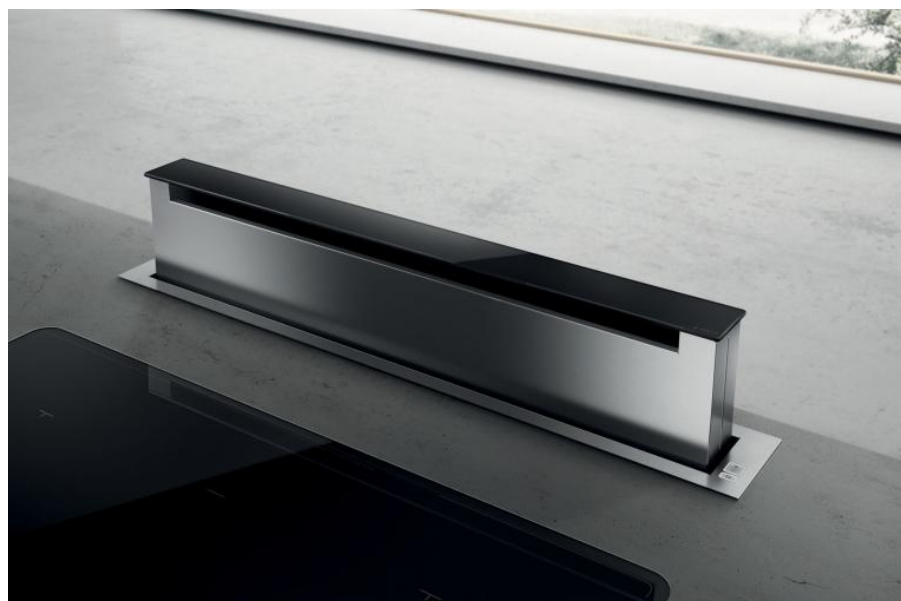

Pandora

PRF0120982 - Hotte plan de travail Elica Pandora 90 cm coloris Inox, utilisable avec moteur externe

[Accueil](#) / [Cuisine](#) / [Hotte](#) / Pandora

ELICA +

1 316 .00 €

PRIX PUBLIC INDICATIF HT CONSEILLÉ

Couleur :	Inox
Largeur (en mm) :	835
Profondeur (en mm) :	120
Hauteur (en mm) :	140
Hauteur mini (en mm) :	510
Hauteur maxi (en mm) :	650
Type de hotte :	Plan de travail
Puissance du moteur :	275 W
Position moteur :	Déporté
Nombre de moteurs :	1
Nombre vitesse aspiration :	4
Type d'aspiration :	Évacuation
Indicateur de saturation des filtres :	Oui
Diamètre de sortie d'air (en mm) :	150
Filtres à graisse :	Filtre à graisse inclus
Types de filtres à graisse :	Aluminium
Filtre à charbon :	Possibilité recyclage - Filtre à charbon en option
Référence filtre à charbon :	CFC0142324
Type de commande :	Commandes tactiles 3V + 1
Poids net (en kg) :	24