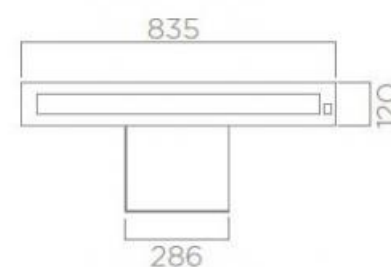

Pandora

PRF0120982 - Hotte plan de travail Elica Pandora 90 cm coloris Inox, utilisable avec moteur externe

[Accueil](#) / [Cuisine](#) / [Hotte](#) / Pandora

ELICA +

1 316 .00 €

PRIX PUBLIC INDICATIF HT CONSEILLÉ

Couleur :	Inox
Largeur (en mm) :	835
Profondeur (en mm) :	120
Hauteur (en mm) :	140
Hauteur mini (en mm) :	510
Hauteur maxi (en mm) :	650
Type de hotte :	Plan de travail
Puissance du moteur :	275 W
Position moteur :	Déporté
Nombre de moteurs :	1
Nombre vitesse aspiration :	4
Type d'aspiration :	Évacuation
Indicateur de saturation des filtres :	Oui
Diamètre de sortie d'air (en mm) :	150
Filtres à graisse :	Filtre à graisse inclus
Types de filtres à graisse :	Aluminium
Filtre à charbon :	Possibilité recyclage - Filtre à charbon en option
Référence filtre à charbon :	CFC0142324
Type de commande :	Commandes tactiles 3V + 1
Poids net (en kg) :	24